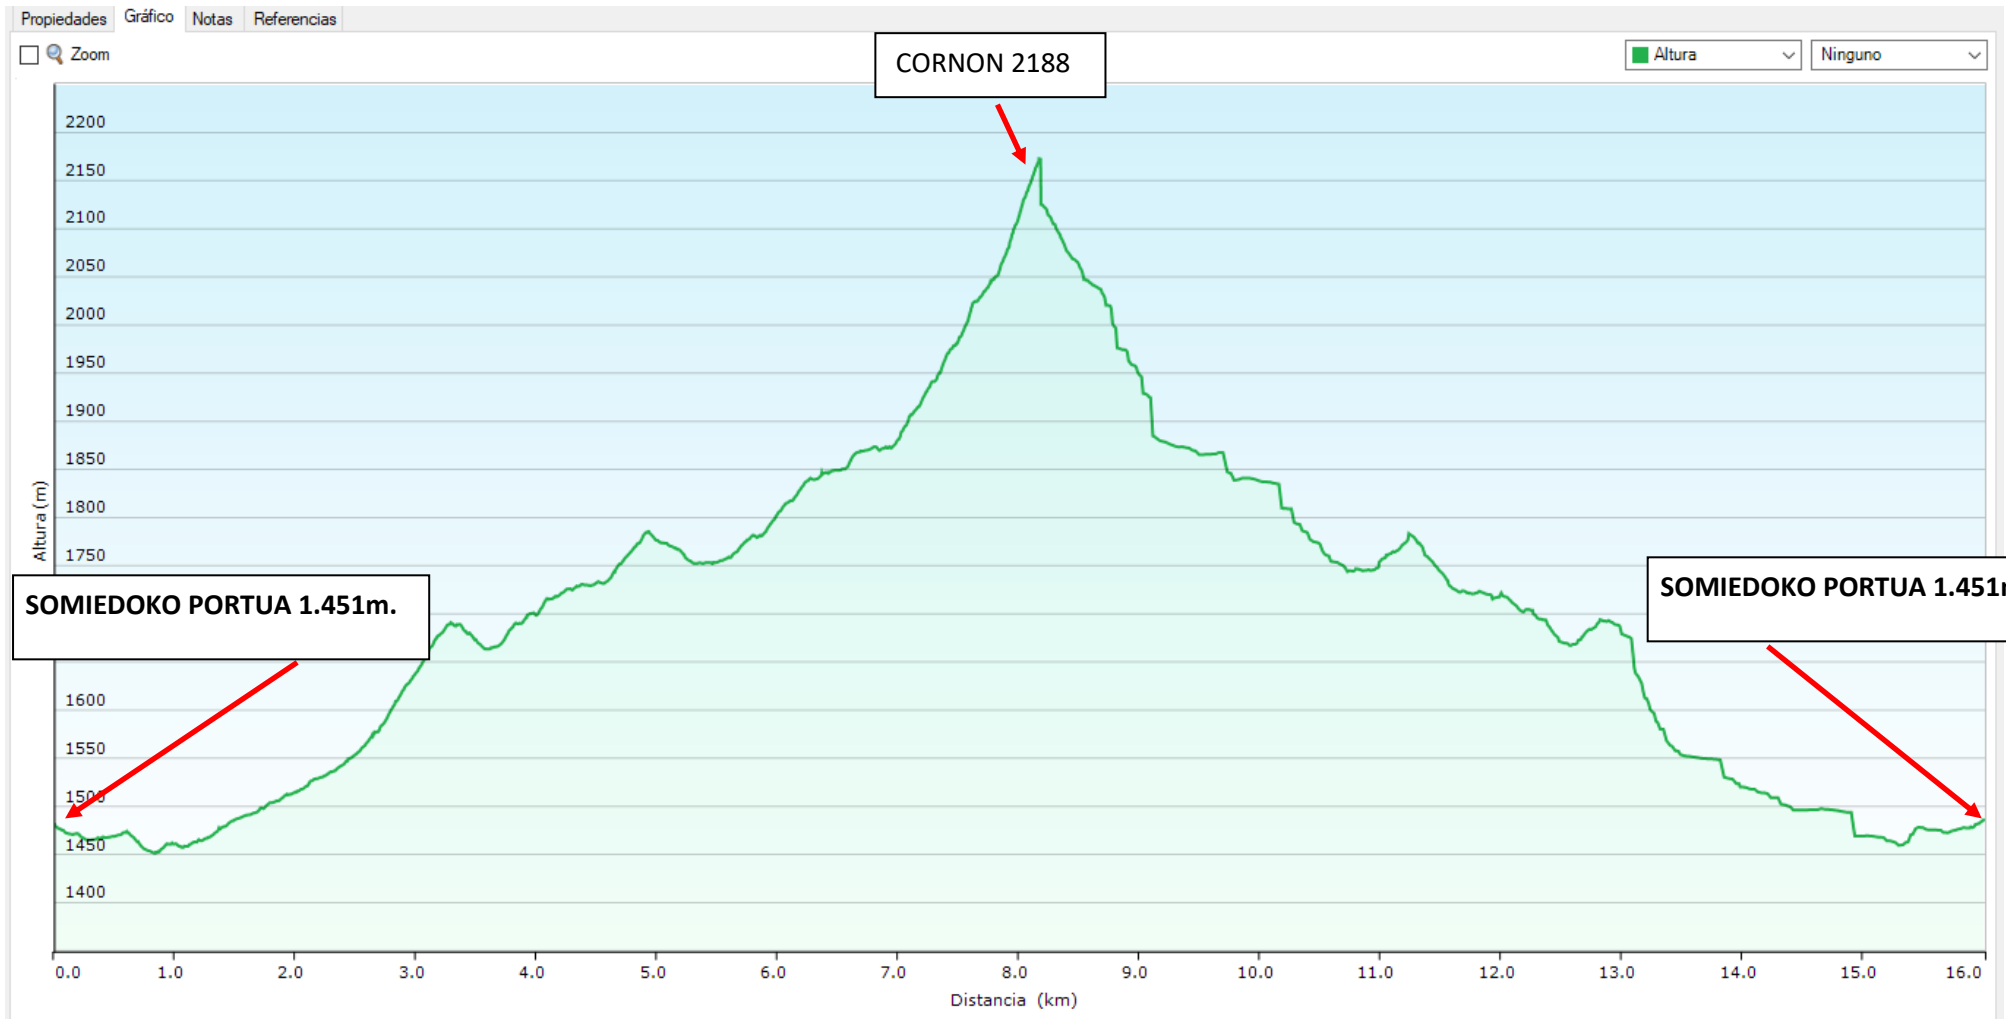

ZAPATUKO PERFIL ALTIMETRIKOA